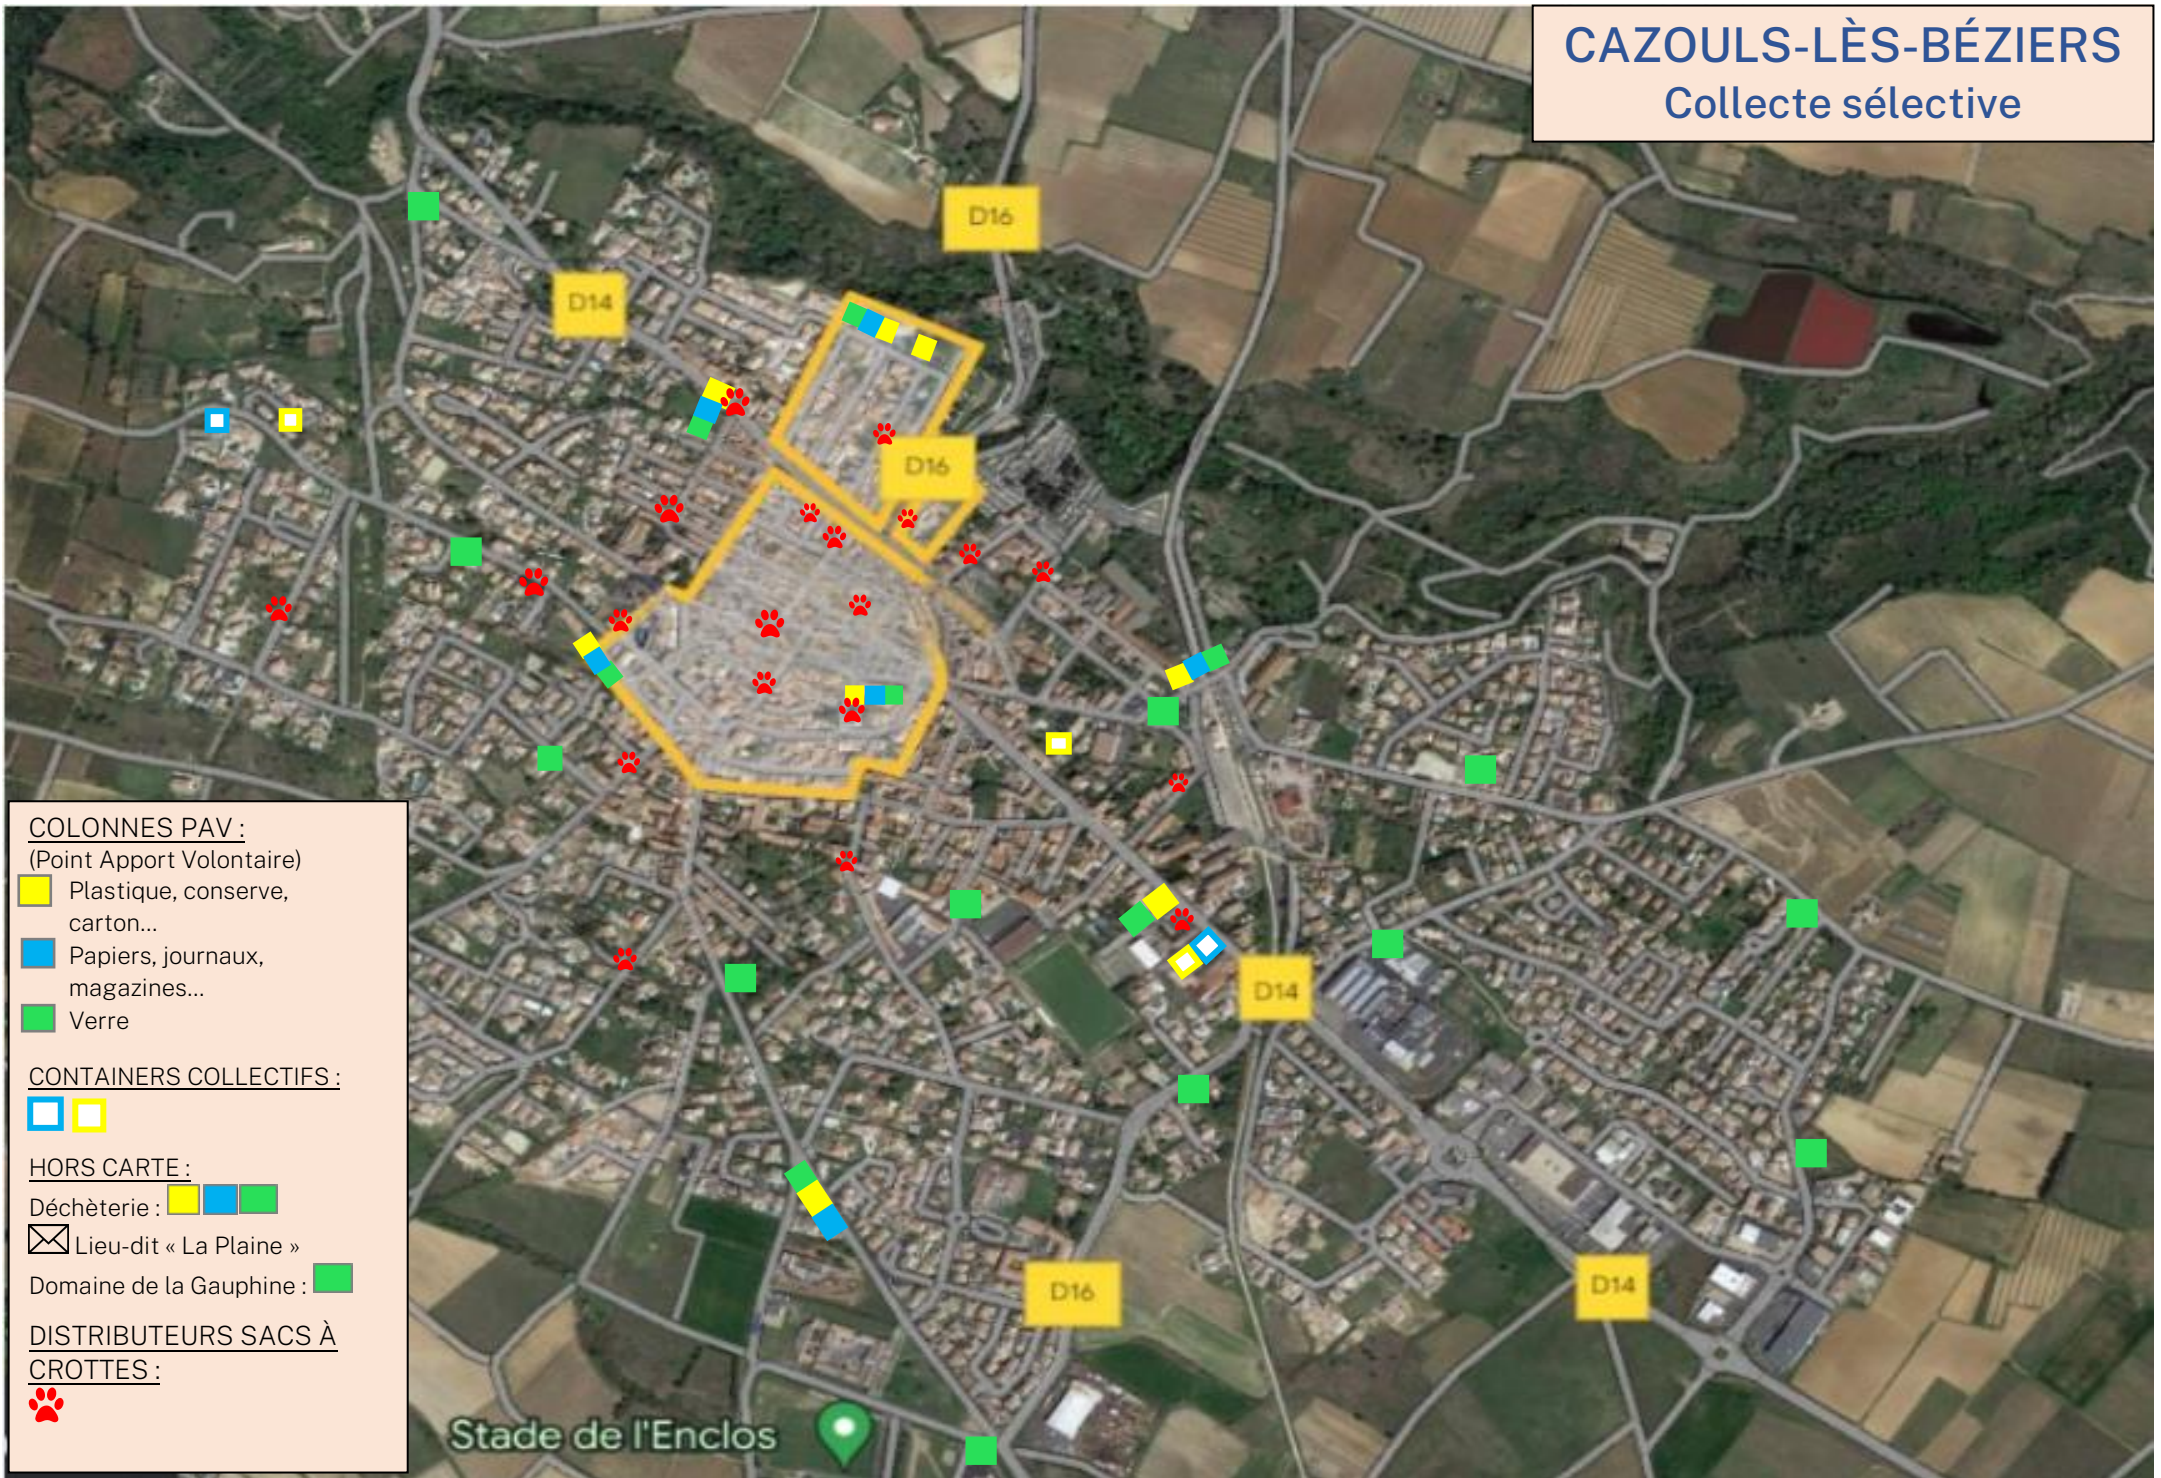

CAZOULS-LÈS-BÉZIERS

Collecte sélective

COLONNES PAV : (Point Apport Volontaire)

-  Plastique, conserve, carton...
-  Papiers, journaux, magazines...
-  Verre

CONTAINERS COLLECTIFS :

HORS CARTE :

Déchèterie : 

 Lieu-dit « La Plaine »

Domaine de la Gauphine : 

DISTRIBUTEURS SACS À CROTTES :

Stade de l'Enclos 

Point d'Apport Collecte Sélective 

Rues	Verte	Jaune	Bleu
Rue du Pont	1		
Avenue Amédée Borrel (Les Traucats 1)	1		
Rue Mistral	1	1	1
Chemin des Mazels	1	1	1
Rue Jean Bart	1	1	1
Chemin des Cabrières (Les Traucats 2)	1		
Place des 140	1	1	1
Av Victor Hugo (Centre François Mitterrand)	1		
Avenue du 19 mars 1962 (voie ferrée)	1	1	1
Avenue du 19 mars 1962 (Aire de jeux)	1		
Rue Michelet (Halle aux Sport)	1		
Avenue Jean Jaurès (Stade)	1		1
Chemin de la Fialouse	1		
Avenue Jean Moulin	1		
Chemin de Lagasse	1		
Avenue Pierre Mendes France	1		
Rue Kléber	1	1	1
Déchèterie	1	1	1

Point d'Apport Distributeurs Sacs à crottes 

Rues
Mairie
Place de la Révolution
Place Barbaroux
Rue Condorcet
Rue Augustin Gibaudan
Rue Mistral (Haut)
Rue Mistral (Point Apport Volontaire)
Ilot Louis Blanc
Rue Kléber
Rue Bara
Rue de l'Égalité
Rue Berlioz
Rue Jules Ferry
Les Bastides
Chemin de la Prade
Médiathèque
Chemin des Amandiers
Avenue Georges Clémenceau
Avenue Jean Jaurès (Stade)
Rue Arago