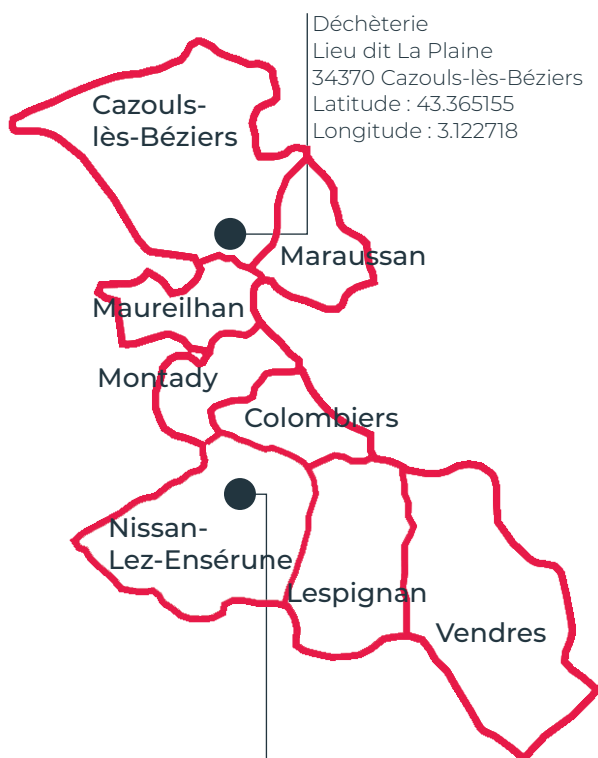

LOCALISATION DES SITES

HORAIRES D'OUVERTURE

Déchèterie
Lieu dit Les Lièvres
34440 Nissan-lez-Ensérune
Latitude : 43.292747
Longitude : 3.133511

	MATIN	APRÈS-MIDI
LUNDI	FERMÉ	FERMÉ
MARDI	8h30 - 12h	14h - 17h30
MERCREDI	8h30 - 12h	14h - 17h30
JEUDI	9h - 12h	FERMÉ
VENDREDI	8h30 - 12h	14h - 17h30
SAMEDI	8h30 - 12h	14h - 17h30
DIMANCHE	9h - 12h	FERMÉ

GUIDE DÉCHÈTERIE

Communauté de
communes La Domitienne

1 Avenue de l'Europe,
34370 MAUREILHAN

courrier@ladomitienne.com

04 67 90 40 90

Règlement disponible sur le site www.ladomitienne.com
et dans les déchèteries.