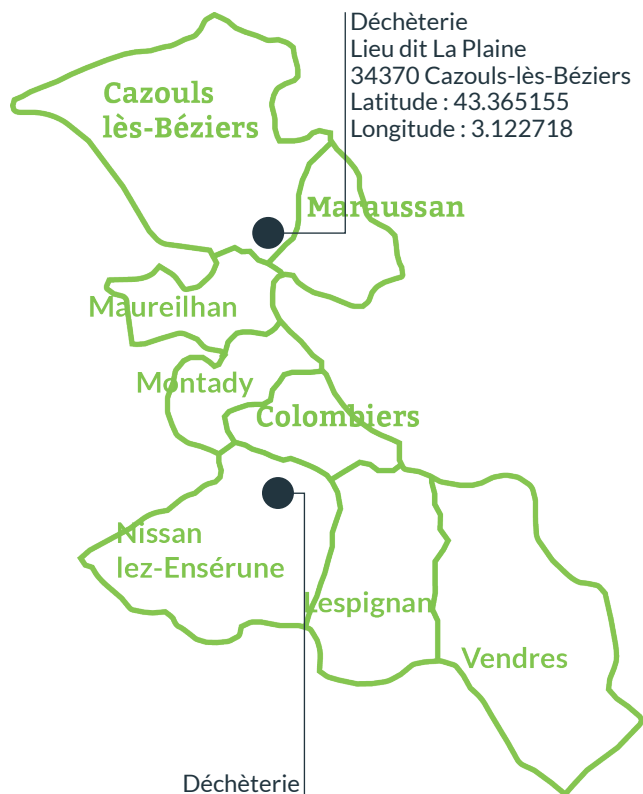

LOCALISATION DES SITES

HORAIRES D'OUVERTURE

A partir du 2 avril 2018

La domitienne
COMMUNAUTÉ DE COMMUNES EN BITERROIS

Déchèterie
Lieu dit La Plaine
34370 Cazouls-lès-Béziers
Latitude : 43.365155
Longitude : 3.122718

Déchèterie
Lieu dit Les Lièvres
34440 Nissan-lez-Ensérune
Latitude : 43.292747
Longitude : 3.133511

	MATIN	APRÈS-MIDI
LUNDI	FERMÉ	FERMÉ
MARDI	8h30 - 12h	14h - 17h30
MERCREDI	8h30 - 12h	14h - 17h30
JEUDI	9h - 12h	FERMÉ
VENDREDI	8h30 - 12h	14h - 17h30
SAMEDI	8h30 - 12h	14h - 17h30
DIMANCHE	9h - 12h	FERMÉ